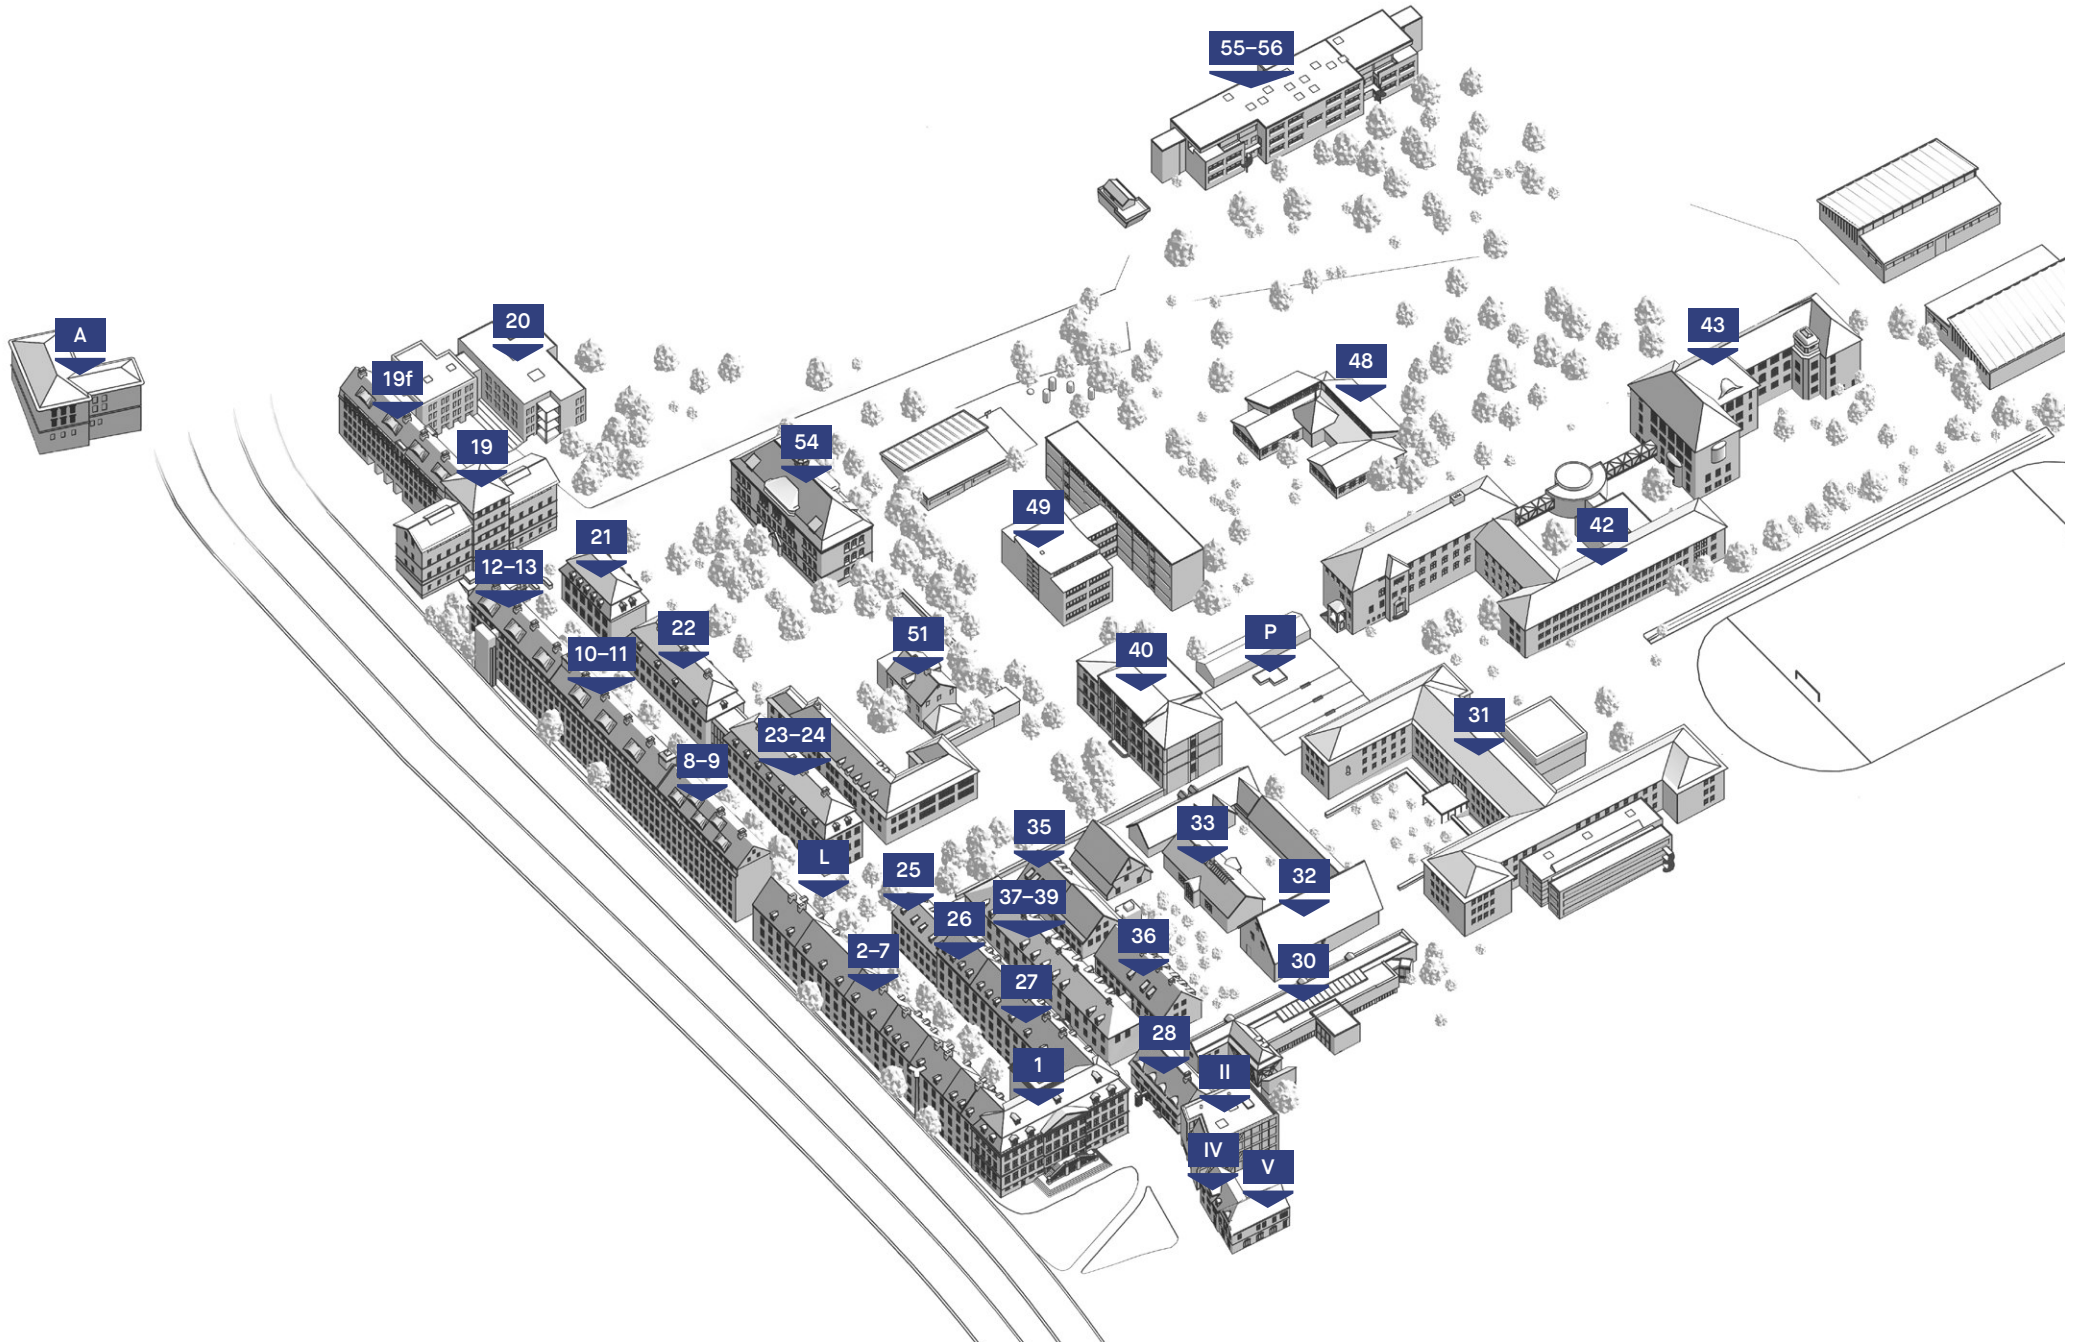

Lageplan Franckesche Stiftungen

Übersicht aller Einrichtungen

Hausnummer	Einrichtungen der Franckeschen Stiftungen	48	Kindertagesstätte August Hermann Francke	37	Internationale Georg-Wilhelm-Steller-Gesellschaft	10–11	Pensionsanstalt des Landesgymnasiums Latina	
	Kulturdenkmal Franckesche Stiftungen	1	Nachwuchsforum Geschichte	2–7/31	Philosophische Fakultät III – Erziehungswissenschaften	19	Reformschule Maria Montessori – Evangelische Grundschule mit Integration	
	28	Besucherservice Informationszentrum	P	Pflanzgarten	24	Spenerforschungsstelle der Sächsischen Akademie der Wissenschaften zu Leipzig	26	Seniorenkolleg
	1	Besucherservice Tagungsbüro	19f/33	Sportverein SV Francke 08	36	Staatliches Seminar für Lehrämter Halle und Landesprüfungsamt für Lehrämter Sachsen-Anhalt	32	Spielehaus
	28	Francke-Wohnhaus	Christliches Leben			Christliches Leben		
	22	Historische Bibliothek – Kulissenbibliothek	24	Kapelle St. Georg	25/26/30	Theologische Fakultät	24	Canstein Bibelzentrum
	L	Historischer Lindenhof	24	Orthodoxe Hauskirche zum Heiligen Kreuz	37	Verein für hallische Stadtgeschichte	8–9	Evangelisches Konvikt
	1	Historisches Waisenhaus	28	Pfarrstelle in den Franckeschen Stiftungen	31	Zentrum für Schul- und Bildungsforschung	51	Seelsorgeseminar der Evangelischen Kirche in Mitteldeutschland
	1	Kunst- und Naturalienkammer	Partnereinrichtungen auf dem Gelände der Franckeschen Stiftungen			Und		
	1	Kustodie	37	Freundeskreis der Franckeschen Stiftungen	Bildung und Soziales			V
Wissenschaft und Forschung		37	Kammermusikverein	49	Gemeinschaftsschule August Hermann Francke	IV	Nudelmanufaktur Tranquebar	
24	Stabsstelle Forschung	II	Kulturstiftung des Bundes	40	Grundschule August Hermann Francke	A	Waisenhaus-Apotheke	
22–24	Studienzentrum August Hermann Francke – Archiv und Bibliothek	21	Stadtsingechor zu Halle	27	Historischer Speisesaal des Studentenwerks			
37	Verlag der Franckeschen Stiftungen	Kultur			33	Integration & Arbeit		
Kulturelle und soziale Bildung		19f/33	Familienkompetenzzentrum für Bildung und Gesundheit	3	Jugenduni			
55–56	Kinderhaus Maria Montessori	Wissenschaft und Forschung			42–43	Landesgymnasium Latina August Hermann Francke		
55–56	Kinderhort August Hermann Francke	12–13	Deutsches Jugendinstitut	12	Musik-Etage			
1	Kinderkreativzentrum Krokoseum	54	Interdisziplinäres Zentrum für die Erforschung der Europäischen Aufklärung	20	Paul-Riebeck-Stiftung zu Halle an der Saale – Altenpflegeheim im »Haus der Generationen«			
55–56	Kindertagesstätte Amos Comenius	24	Interdisziplinäres Zentrum für Pietismusforschung					